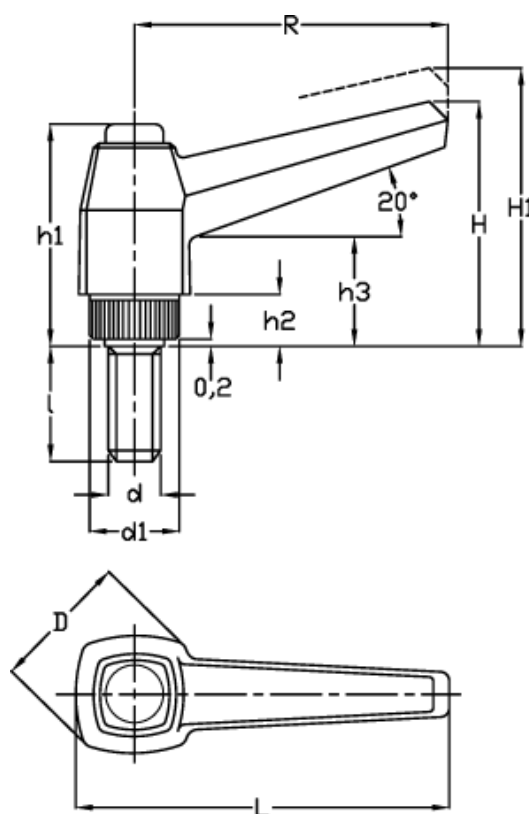

Varenummer: 2303141451
Beskrivelse: E+G Indstilleligt spændegreb
MRX.63 p-M6x20

Mål

Antal tænder = 20	h3 = 17
D = 23	l = 20
d1 = 15	L = 73
d 6g = M6	R = 63
H = 43	
h1 = 37	
H1 = 46.5	
h2 = 8	